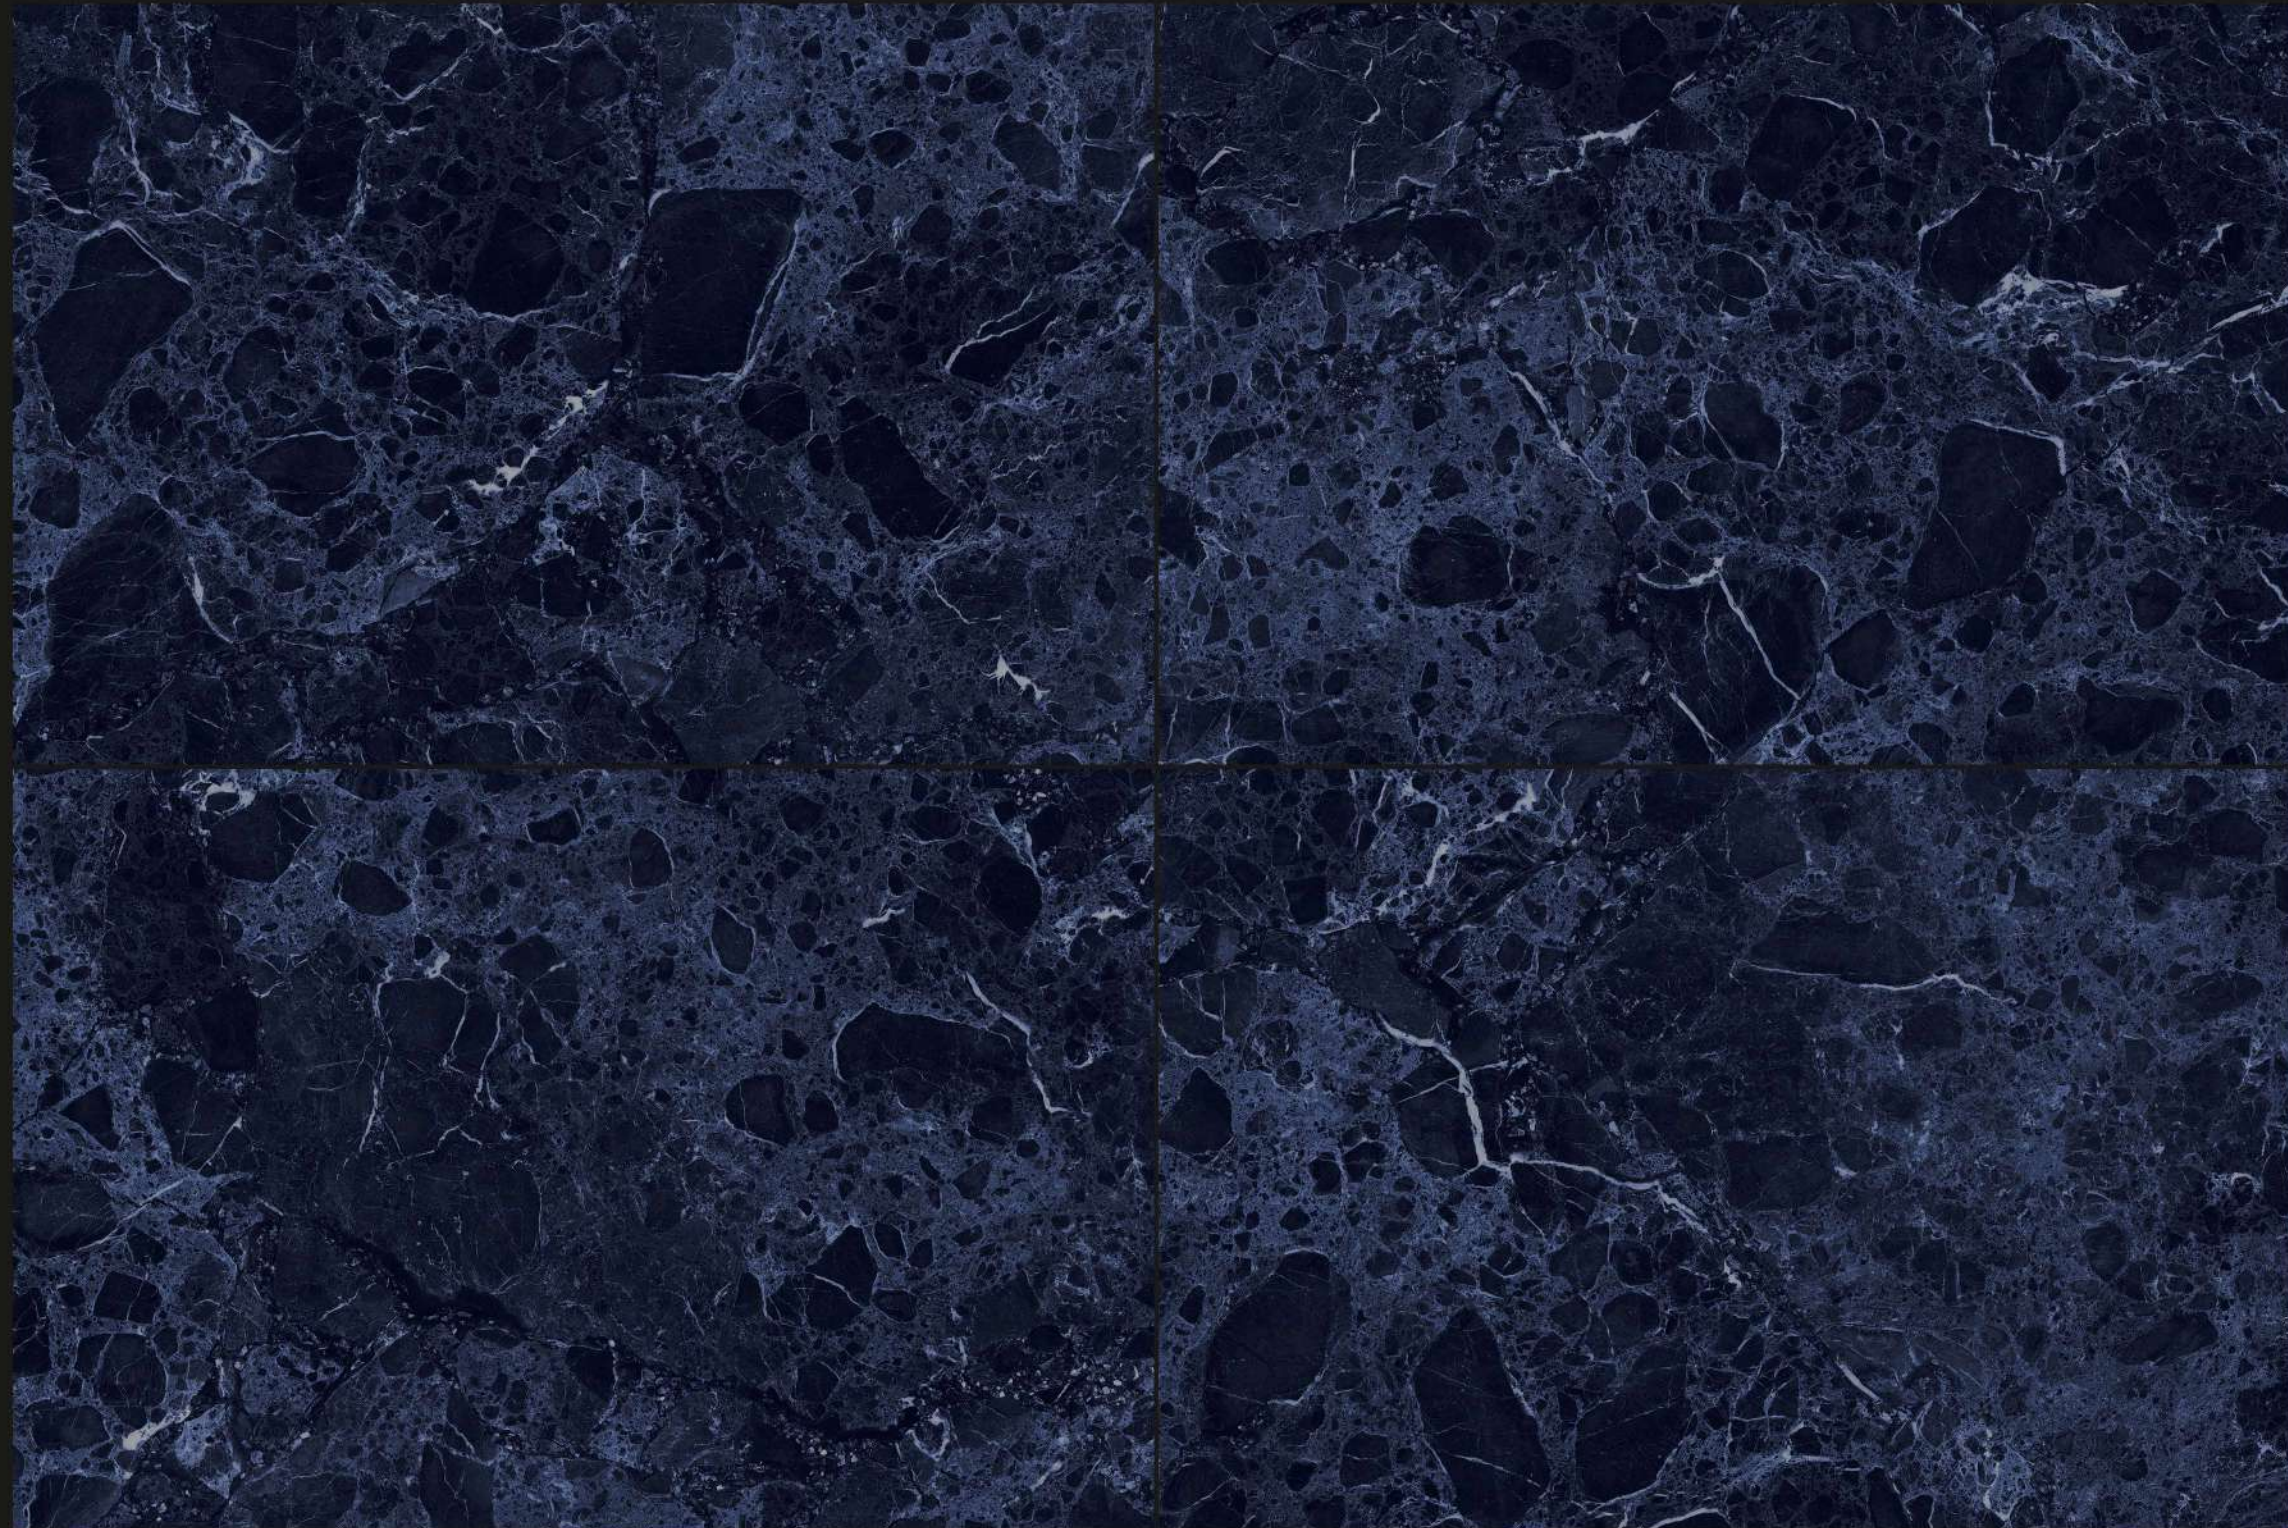

HI GLOSS
COLLECTION

LONIX®
ARTISTIC MARMOREUS

LAPIS
BLUE

FINISH : HI GLOSSY

SIZE : 800X1200MM

THICKNESS : 9MM

RANDOM : 4