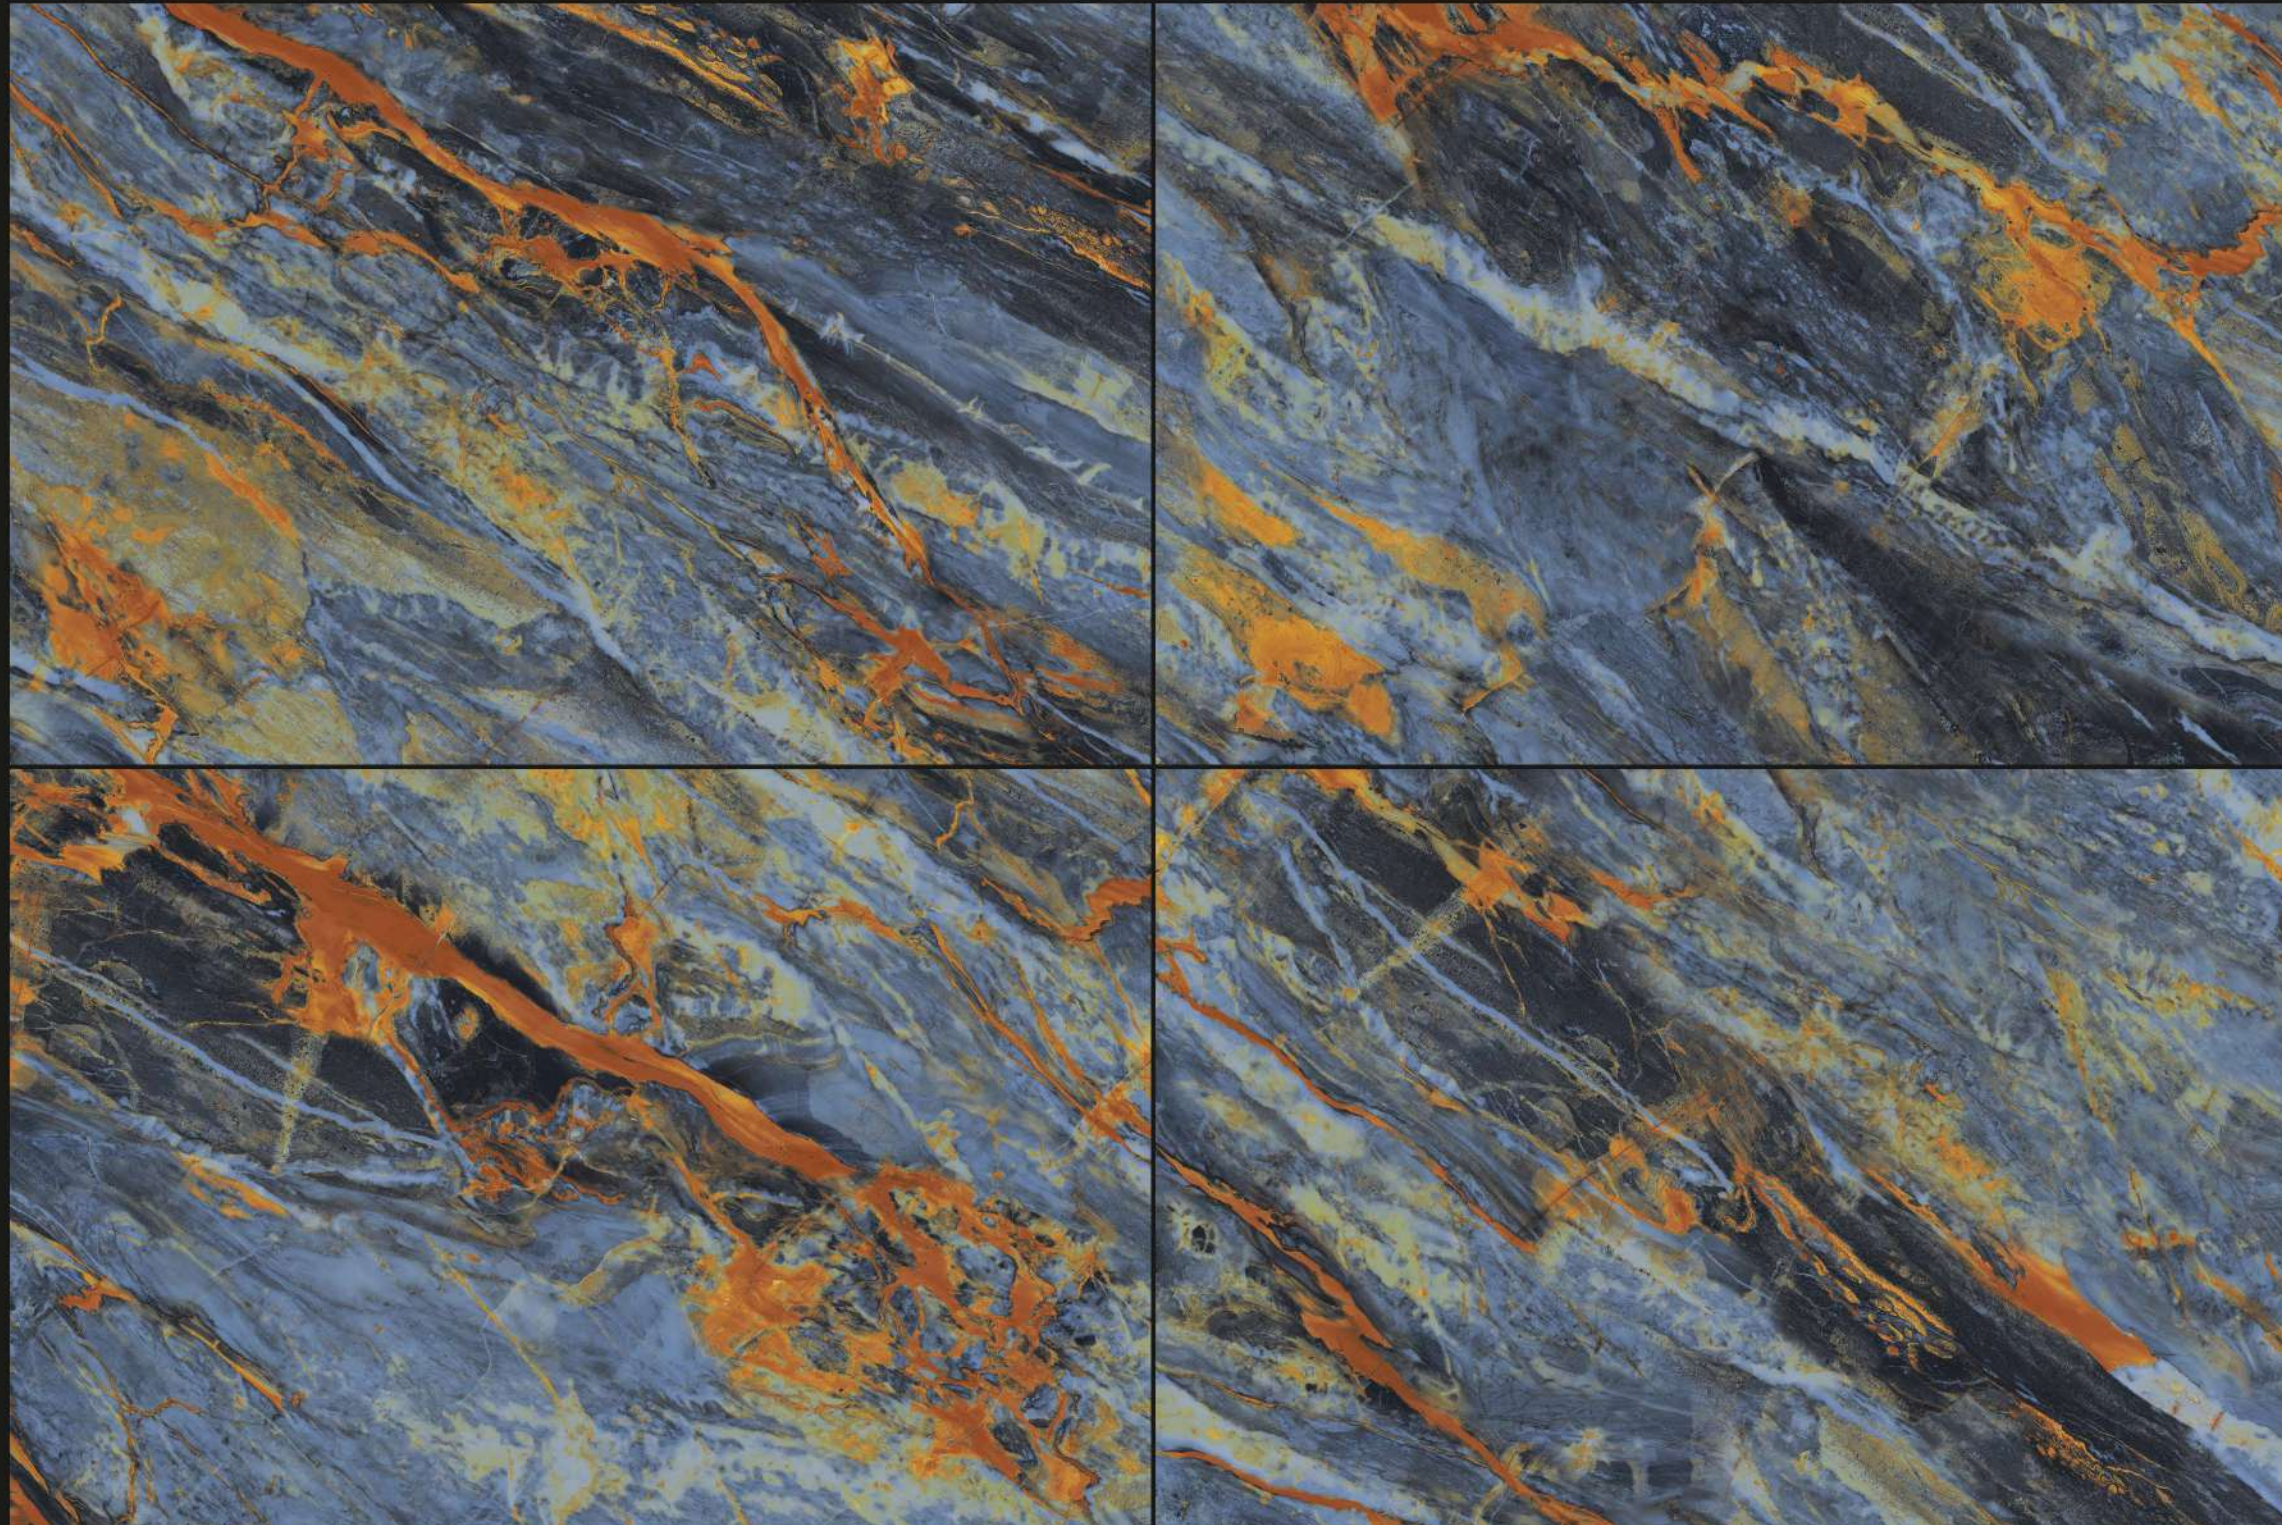

RANDOM : 3

HI GLOSS
COLLECTION

LONIX[®]
ARTISTIC MARMOREUS

MALENA
BLUE

FINISH : HI GLOSSY

SIZE : 800X1200MM

THICKNESS : 9MM

RANDOM : 4