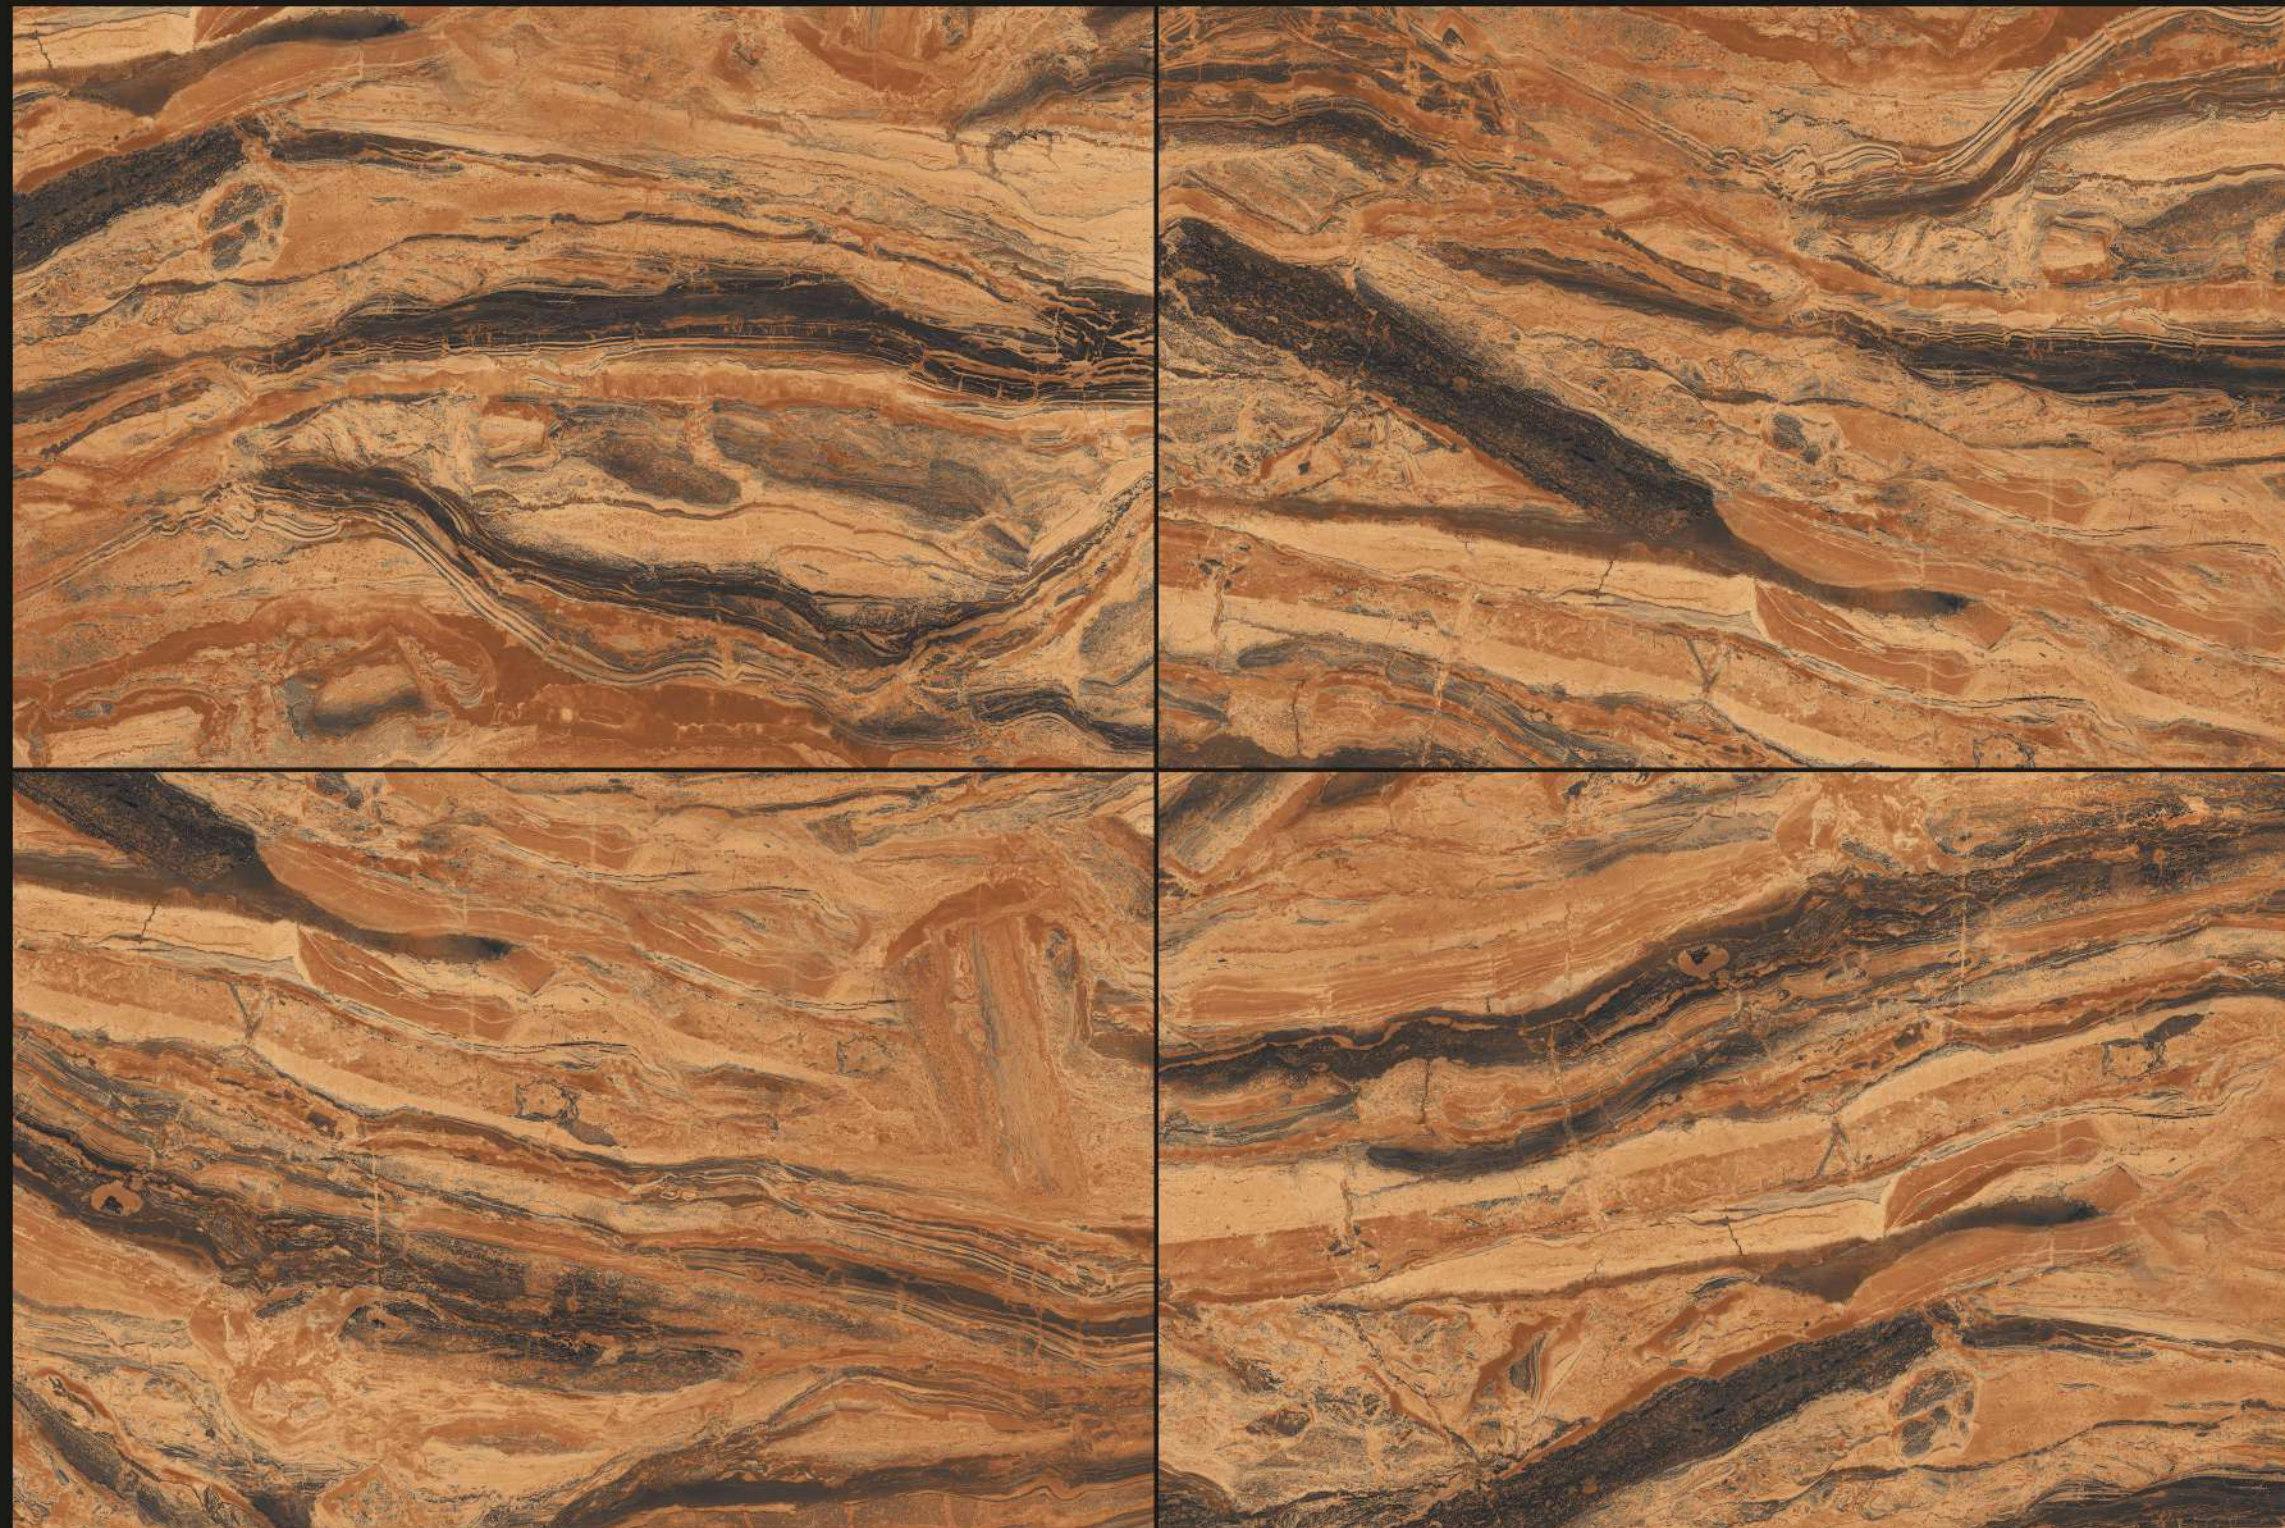

RANDOM : 4

HI GLOSS
COLLECTION

LONIX[®]
ARTISTIC MARMOREUS

ESTROMOS
BROWN

FINISH : HI GLOSSY

SIZE : 800X1200MM

THICKNESS : 9MM

RANDOM : 4