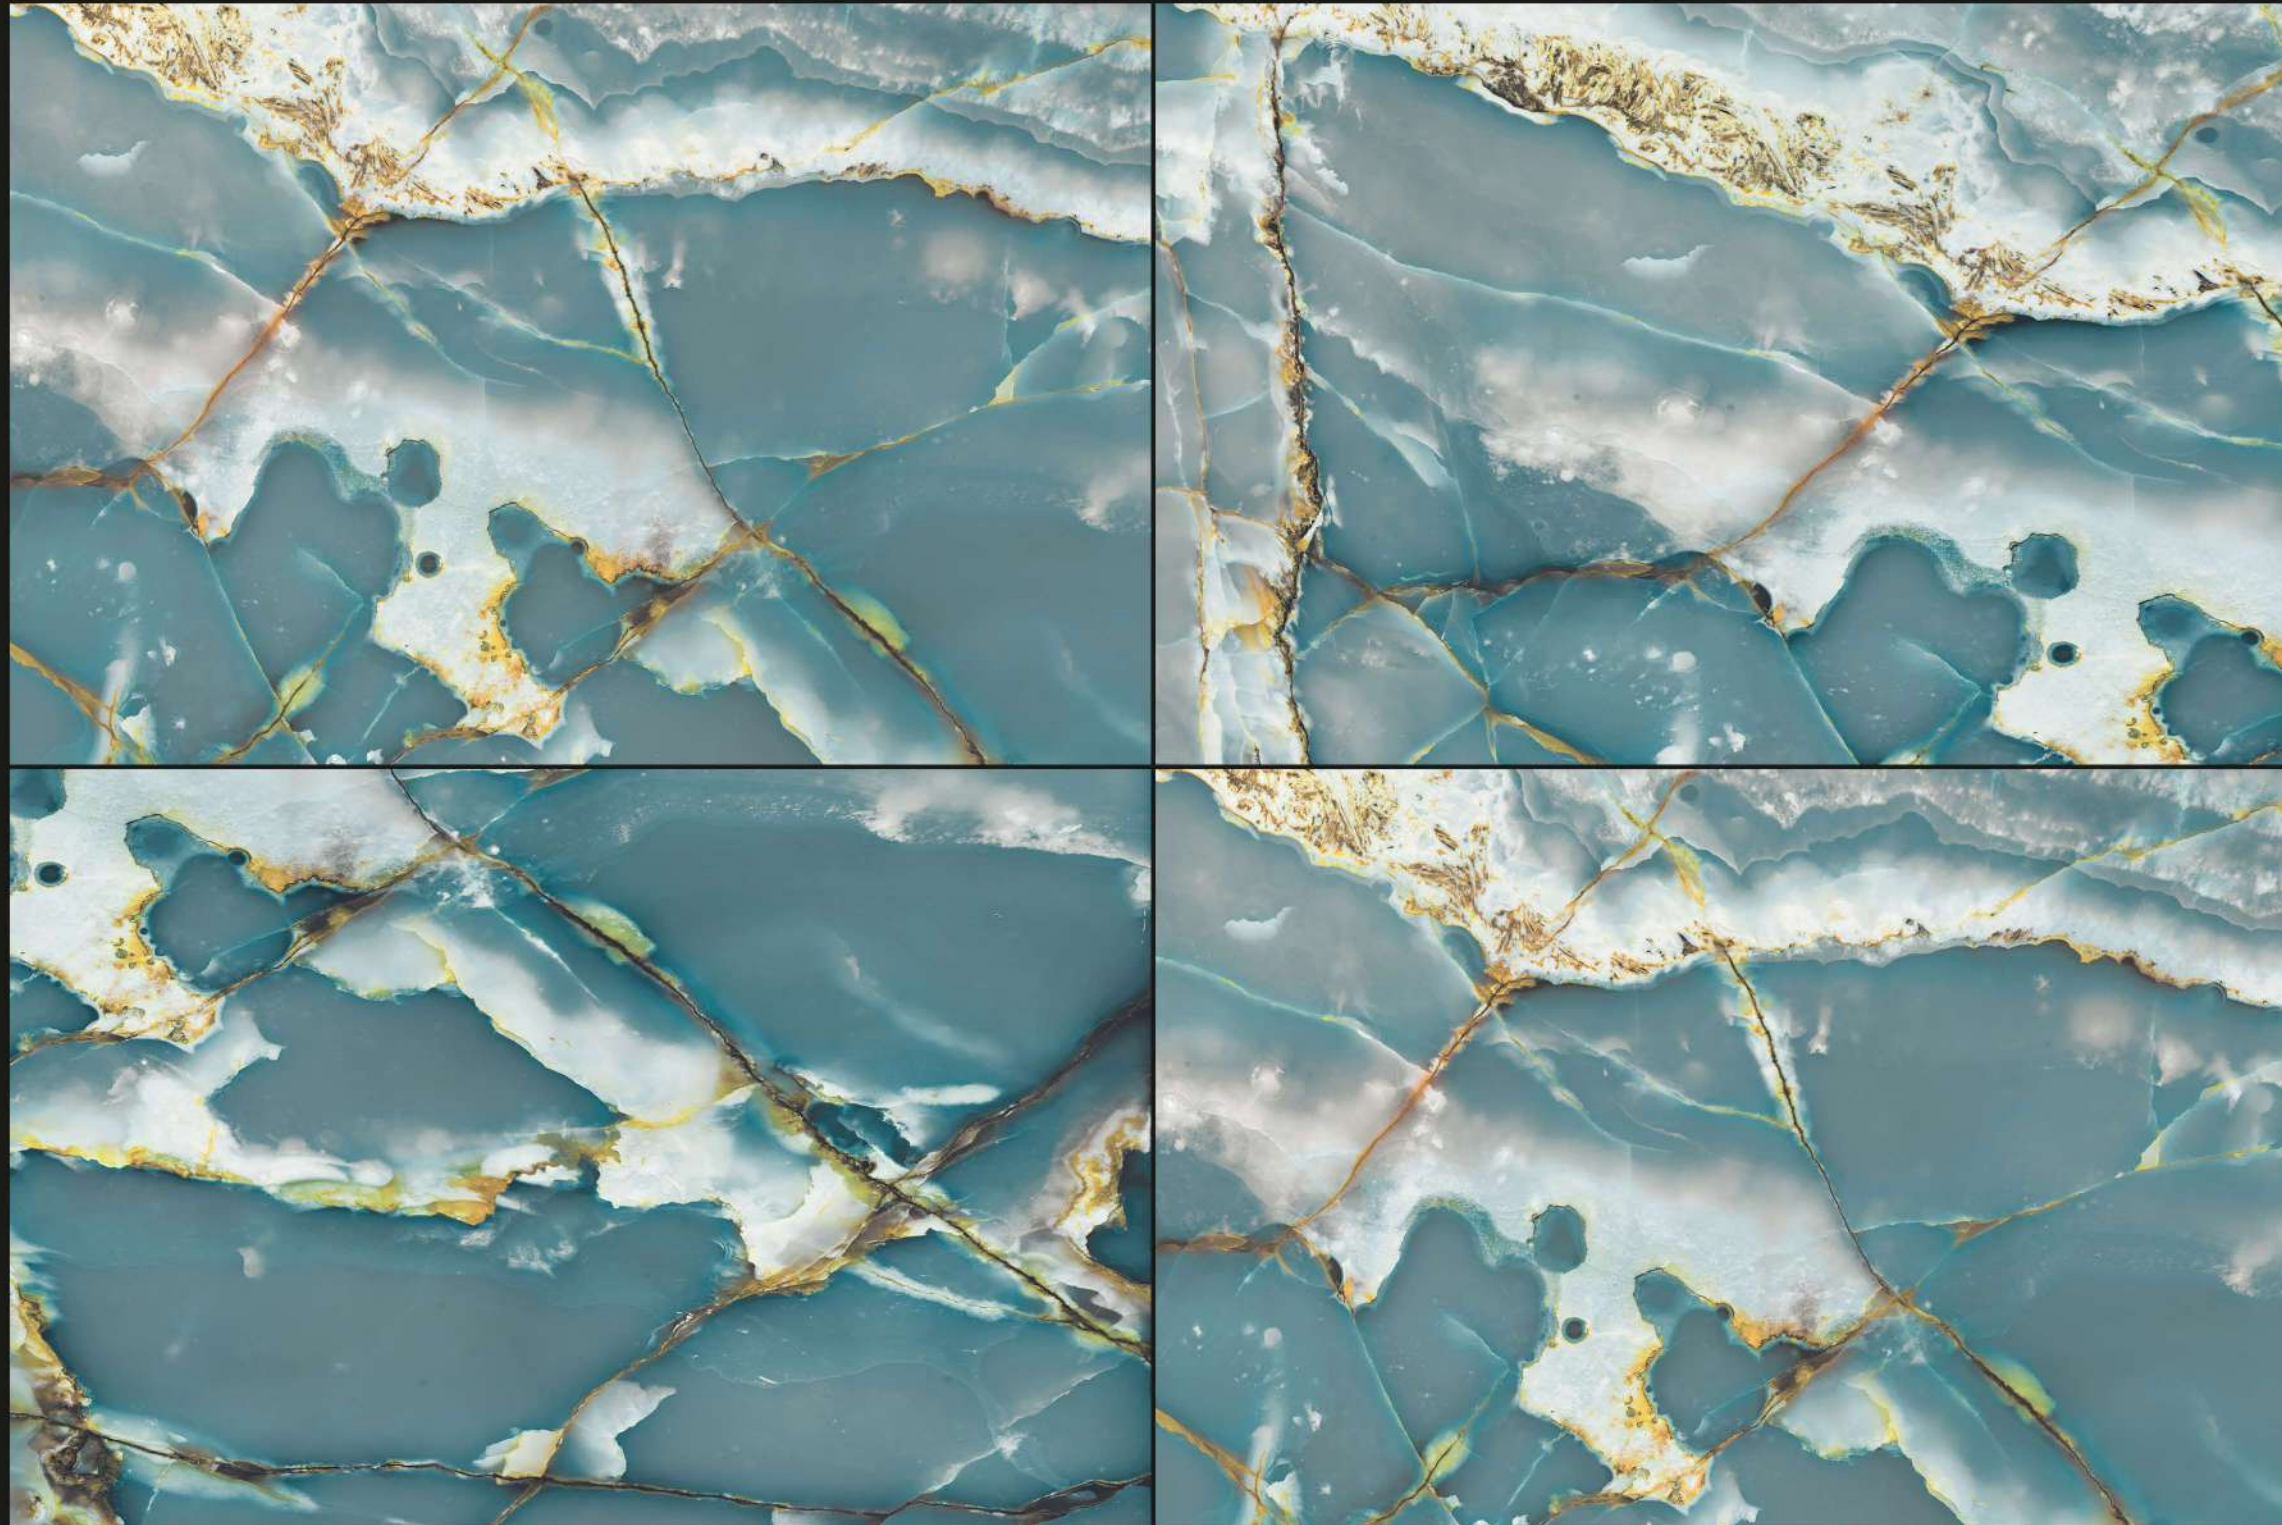

RANDOM : 3

HI GLOSS
COLLECTION

LONIX[®]
ARTISTIC MARMOREUS

MALENA
BLUE

FINISH : HI GLOSSY

SIZE : 800X1200MM

THICKNESS : 9MM

RANDOM : 4